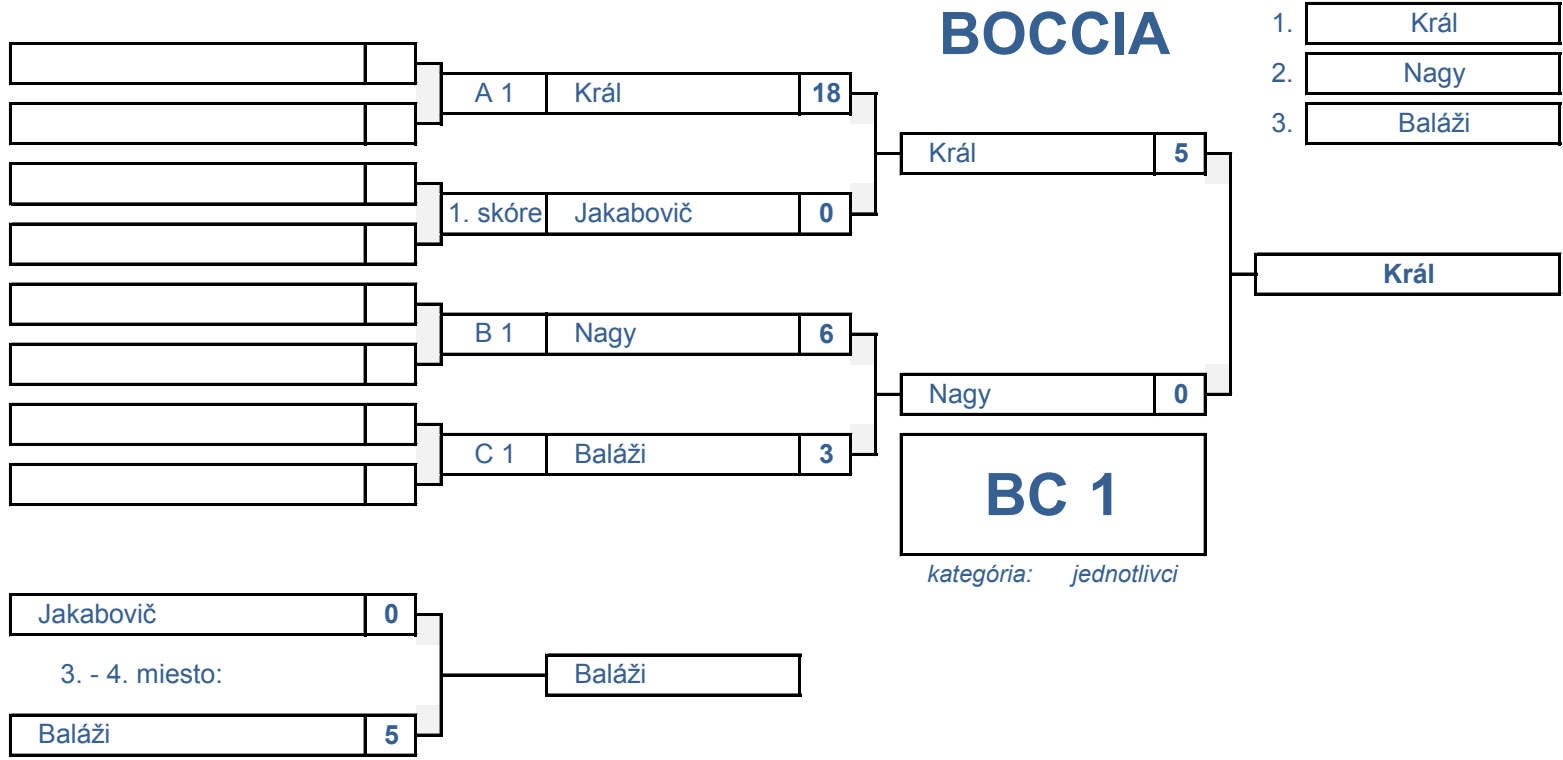

Skupina A

	St.č.	Priezvisko M.	Klub	1	2	3	Víťazstvá	Skóre	Koeficient 1	Koeficient 2	Poradie
1	101	Král T.	Viktória		22 : 0	20 : 0	2	42 : 0	1,00	21,00	1
2	106	Pilarčíková Z.	OMD	0 : 22		1 : 12	0	1 : 34	0,00	-16,50	3
3	107	Benčat M.	OMD	0 : 20	12 : 1		1	12 : 21	0,50	-4,50	2

Názov preteku: **2. ligové kolo**