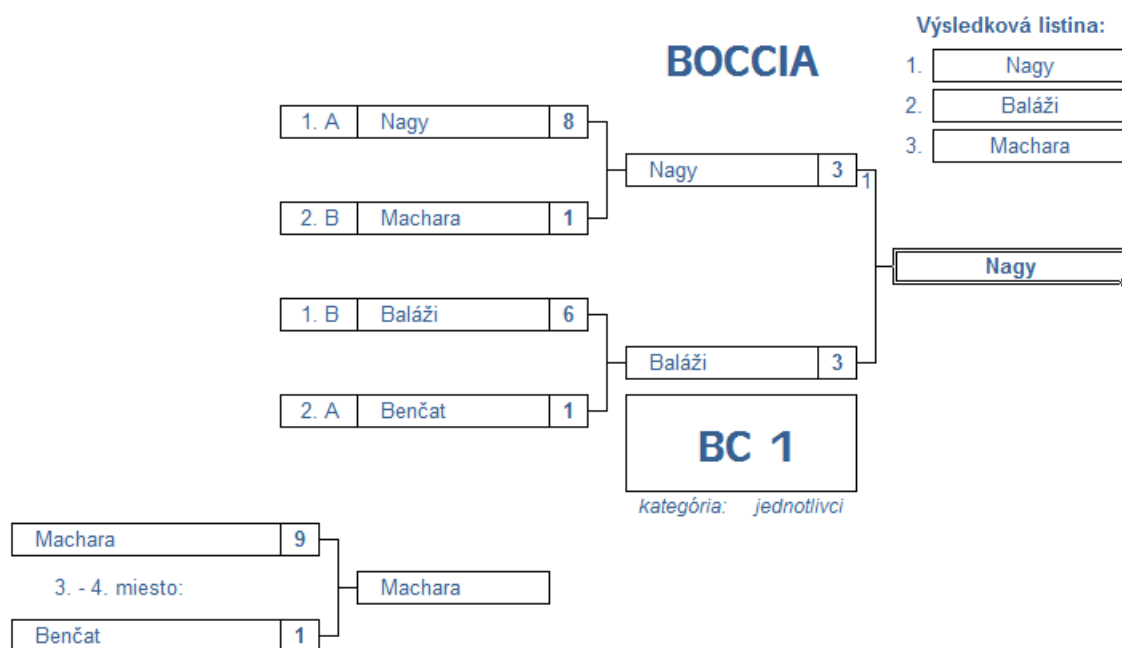

Skupina A

	St.č.	Priezvisko M.	Klub	1	2	3	4	5	Vítazstvá	Skóre	Koeficient	Poradie
1	101	Nagy J.	ALT		6 : 1	15 : 2	12 : 3		3	33 : 6	5,50	1
2	103	Benčat M.	OMD	1 : 6		5 : 4	14 : 0		2	20 : 10	2,00	2
3	105	Griac J.	ALT	2 : 15	4 : 5		11 : 0		1	17 : 20	0,85	3
4	107	Chudík A.	OMD	3 : 12	0 : 14	0 : 11			0	3 : 37	0,08	4

Skupina B

	St.č.	Priezvisko M.	Klub	1	2	3	4	5	Vítazstvá	Skóre	Koeficient	Poradie
1	102	Balazi L.	ALT		9 : 1	14 : 0	8 : 0		3	31 : 1	31,00	1
2	104	Machara M.	ALT	1 : 9		15 : 1	3 : 2		2	19 : 12	1,58	2
3	106	Osvald P.	OMD	0 : 14	1 : 15		0 : 12		0	1 : 41	0,02	4
4	108	Ďurdinová L.	ALT	0 : 8	2 : 3	12 : 0			1	14 : 11	1,27	3