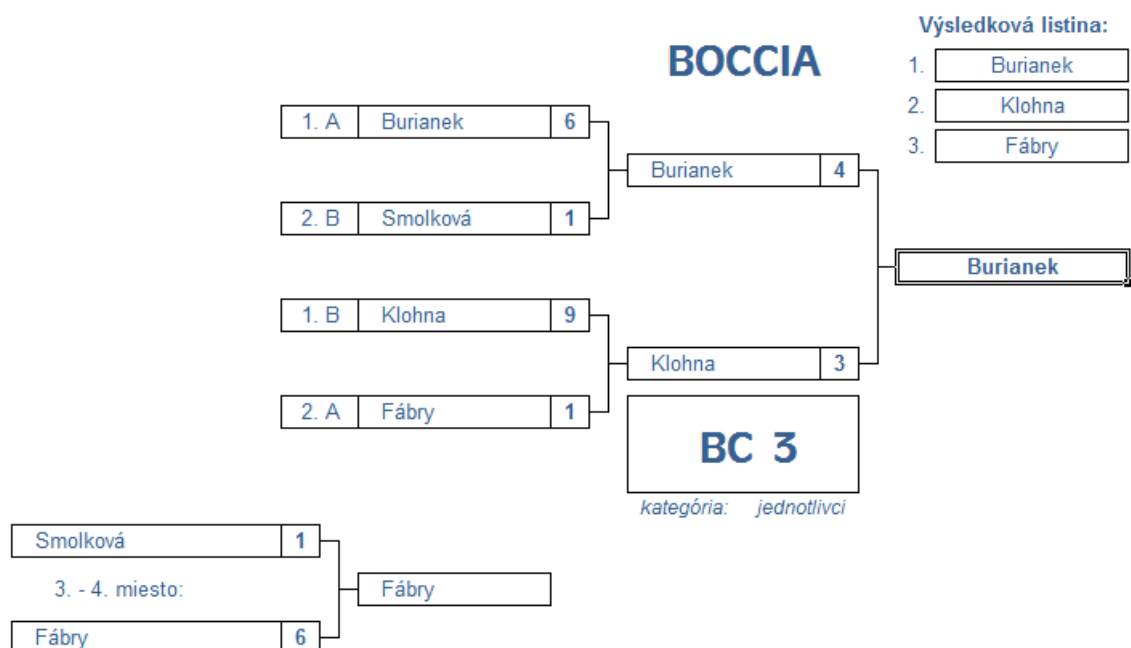

Skupina A

	St.č.	Priezvisko M.	Klub	1	2	3	4	5	Vit'azstvá	Skóre	Koeficient	Poradie
1	301	Burianek A.	ALT		9 : 2	0 : 0	0 : 0		1	9 : 2	4,50	1
2	303	Fábry F.	OMD	2 : 9		0 : 0	0 : 0		0	2 : 9	0,22	3
3	305	Zhuri A.	ALT	0 : 0	0 : 0		0 : 0		0	0 : 0	#####	2

Skupina B

	St.č.	Priezvisko M.	Klub	1	2	3	4	5	Vit'azstvá	Skóre	Koeficient	Poradie
1	302	Klohna B.	ZOM		6 : 3	19 : 0	0 : 0		2	25 : 3	8,33	1
2	304	Smolkova M.	OMD	3 : 6		7 : 0	0 : 0		1	10 : 6	1,67	2
3	306	Rostašová E.	OMD	0 : 19	0 : 7		0 : 0		0	0 : 26	0,00	3