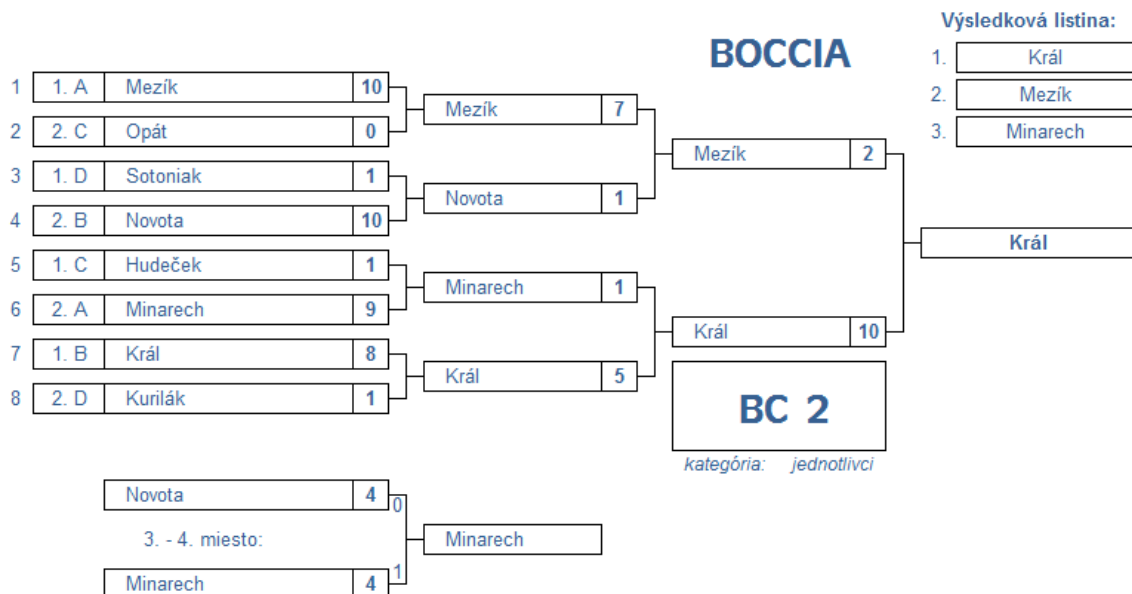

Skupina A

	St.č.	Priezvisko M.	Klub	1	2	3	4	5	Vit'azstvá	Skóre	Koeficient	Poradie
1	201	Mezík R.	ALT		8 : 1	10 : 0	21 : 0		3	39 : 1	39,00	1
2	205	Danco T.	ALT	1 : 8		0 : 5	6 : 0		1	7 : 13	0,54	3
3	209	Minarech P.	ALT	0 : 10	5 : 0		6 : 2		2	11 : 12	0,92	2
4	213	Gregor A.	ALT	0 : 21	0 : 6	2 : 6			0	2 : 33	0,06	4

Skupina B

	St.č.	Priezvisko M.	Klub	1	2	3	4	5	Vit'azstvá	Skóre	Koeficient	Poradie
1	202	Kral T.	VIC		6 : 1	12 : 1	16 : 0		3	34 : 2	17,00	1
2	206	Novota P.	ALT	1 : 6		4 : 1	10 : 1		2	15 : 8	1,88	2
3	210	Balážová D.	ALT	1 : 12	1 : 4		6 : 0		1	8 : 16	0,50	3
4	214	Vavrica P.	ALT	0 : 16	1 : 10	0 : 6			0	1 : 32	0,03	4

Skupina C

	St.č.	Priezvisko M.	Klub	1	2	3	4	5	Vit'azstvá	Skóre	Koeficient	Poradie
1	203	Opat M.	ALT		0 : 6	4 : 2	0 : 0		1	4 : 8	0,50	2
2	207	Hudeček P.	ALT	6 : 0		5 : 2	0 : 0		2	11 : 2	5,50	1
3	211	Gregor J.	ALT	2 : 4	2 : 5		0 : 0		0	4 : 9	0,44	3

Skupina D

	St.č.	Priezvisko M.	Klub	1	2	3	4	5	Vit'azstvá	Skóre	Koeficient	Poradie
1	204	Sotoniak D.	OMD		6 : 0	13 : 1	0 : 0		2	19 : 1	19,00	1
2	208	Kurilák R.	ZOM	0 : 6		22 : 0	0 : 0		1	22 : 6	3,67	2
3	212	Hlinka R.	OMD	1 : 13	0 : 22		0 : 0		0	1 : 35	0,03	3