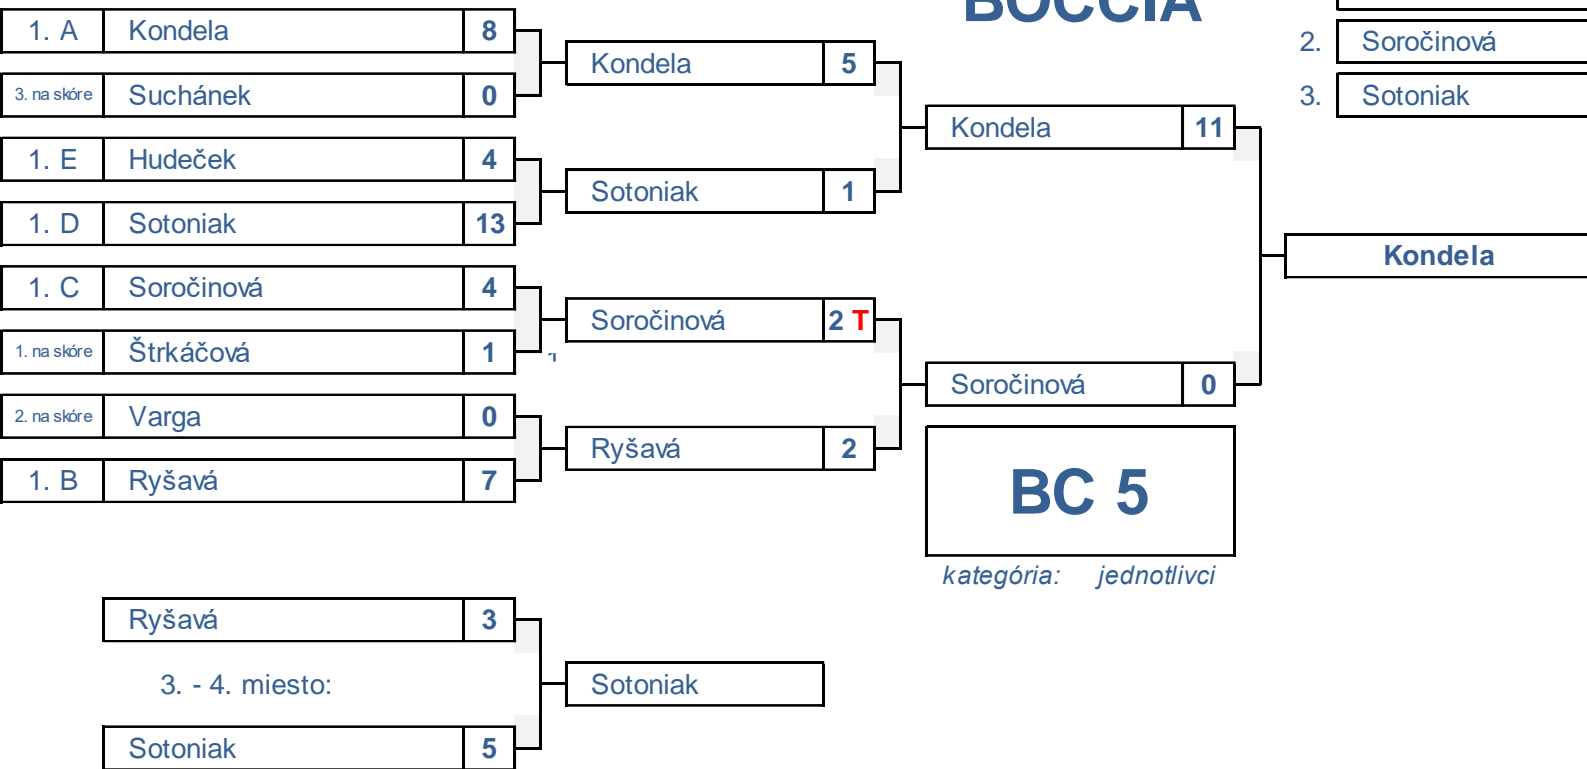

BOCCIA

Konečné poradie :

1	Kondela Ľuboš	OMD v SR
2	Soročinová Branka	OMD v SR
3	Sotoniak Dušan	OMD v SR
4	Ryšavá Paulína	ŠK ALTIUS
5	Štrkáčová Renata	Šk Hrabiny
6	Varga Peter	ŠK ALTIUS
7	Suchánek Noro	OMD v SR
8	Hudeček Peter	ŠK ALTIUS
9	Ílleš Alexander	Šk Hrabiny
10	Tomáško Martin	ZOM PREŠOV
11	Farbová Emília	OMD v SR
12	Verner Michal	Šk Hrabiny
13	Oslejšová Denisa	OMD v SR
14	Vandlík Michal	OMD v SR