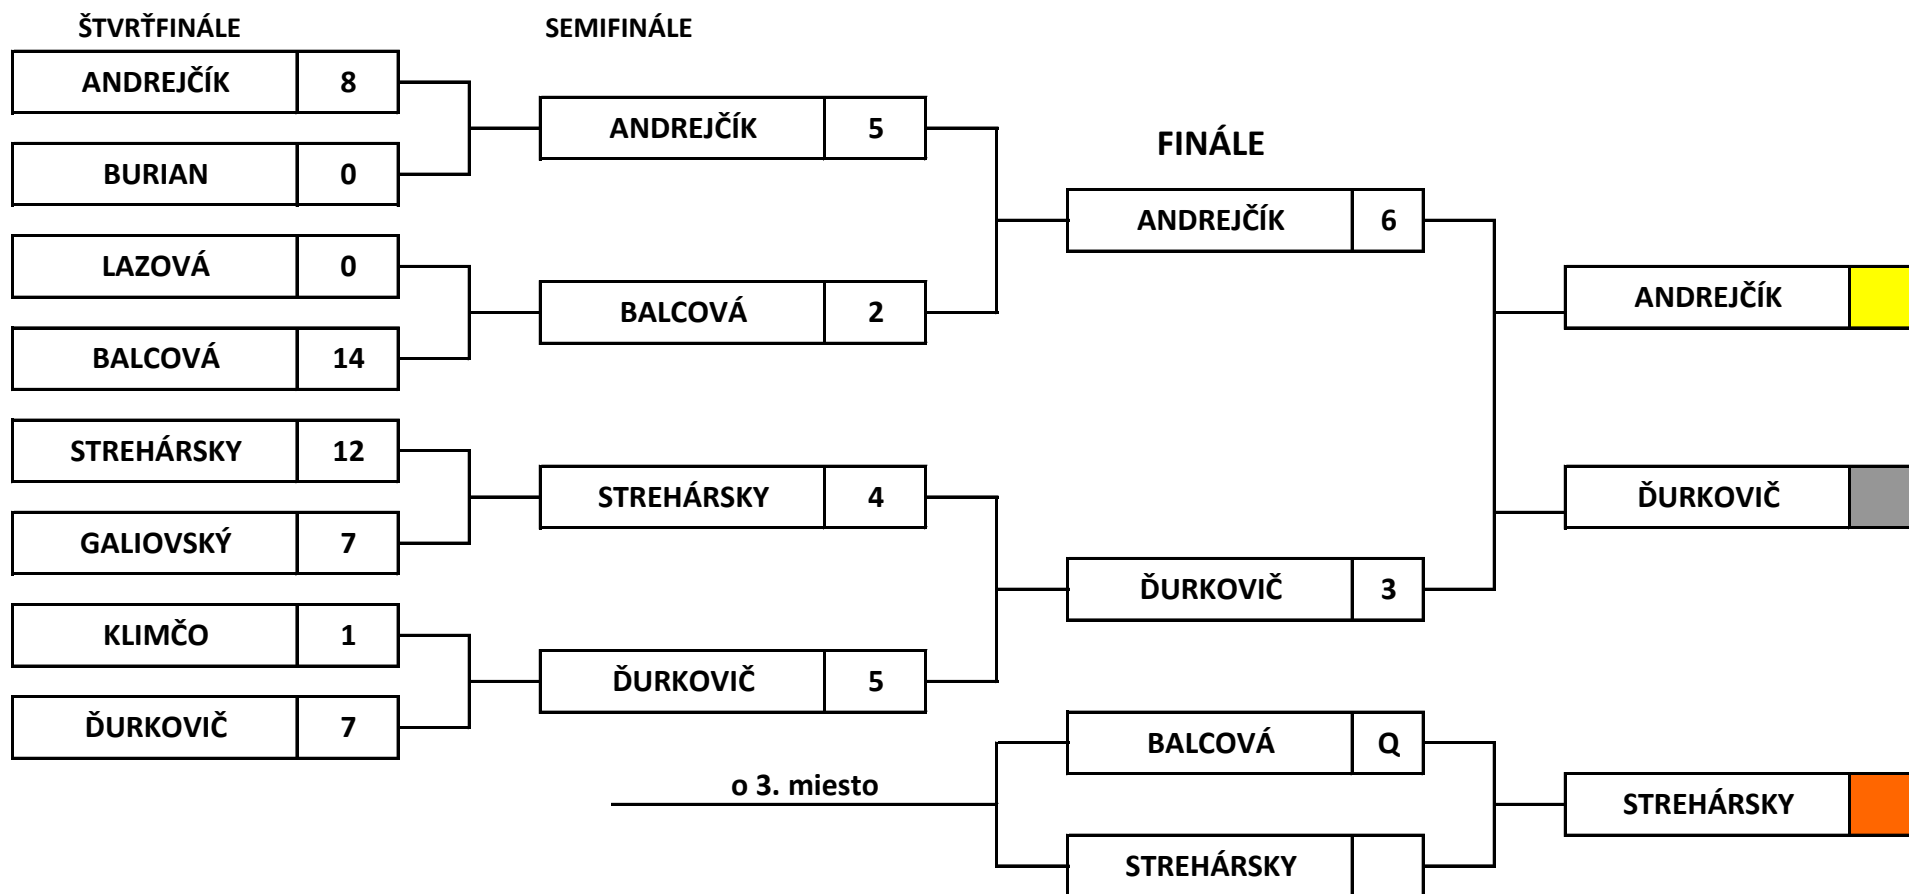

LIGOVÝ TURNAJ, KAT. BC4, 1. kolo, 14. 4. 2018

Hlavný rozhodca: Lukáš Herel

Zapisovateľ: Jozef Blažek