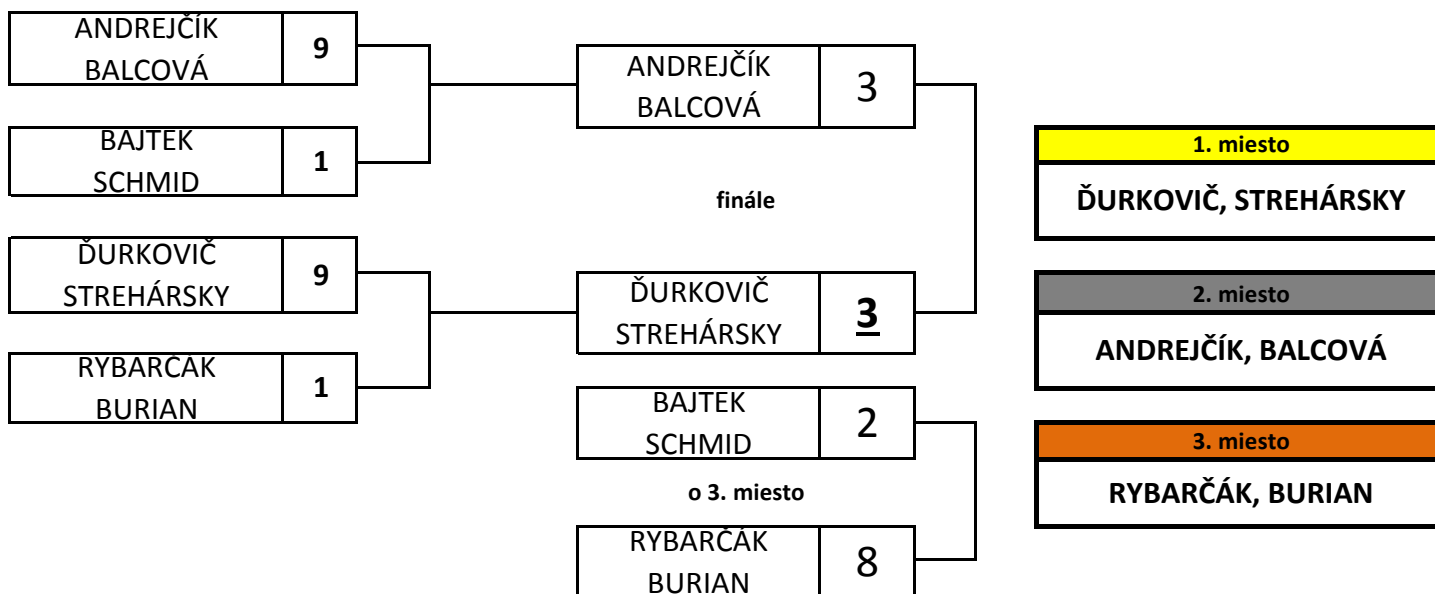

Názov turnaja:	Turnaj belasého motýľa
Dátum:	9.5.2015
Kategória:	Páry BC 4
Miesto konania turnaja:	AircraftSportHause, Ivanská cesta 30, Bratislava
Počet prihlásených párov:	6
Počet zúčastnených párov:	6
Organizátor:	OMD v SR, SZTPŠ

C	401 Andrejčík Balcová		403 Rybarčák Burian		405 Rom Lazová Palčeková		Počet výhier	Počet odohratých zápasov	Skóre		Koeficient K1 (podľa počtu víťazstiev)	Koeficient K2 (podľa skóre)	Koeficient K3 (podľa získaných bodov)	Poradie		
401			3	2	12	0			2	2	15	2	1,00	6,50	7,50	1
403	2	3			7	1			1	2	9	4	0,50	2,50	4,50	2
405	0	12	1	7					0	2	1	19	0,00	-9,00	0,50	3

D	402 Strehársky Ďurkovič		404 Galiovský Kohútek		406 Bajtek Schmid		Počet výhier	Počet odohratých zápasov	Skóre		Koeficient K1 (podľa počtu víťazstiev)	Koeficient K2 (podľa skóre)	Koeficient K3 (podľa získaných bodov)	Poradie		
402			7	1	9	2			2	2	16	3	1,00	6,50	8,00	1
404	1	7			3	7			1	2	4	14	0,50	-5,00	2,00	2
406	2	9	7	3					0	2	9	12	0,00	-1,50	4,50	3

semifinále

Hlavný rozhodca: Mgr. Lukáš Herel

Zapisovateľ: Jozef Blažek