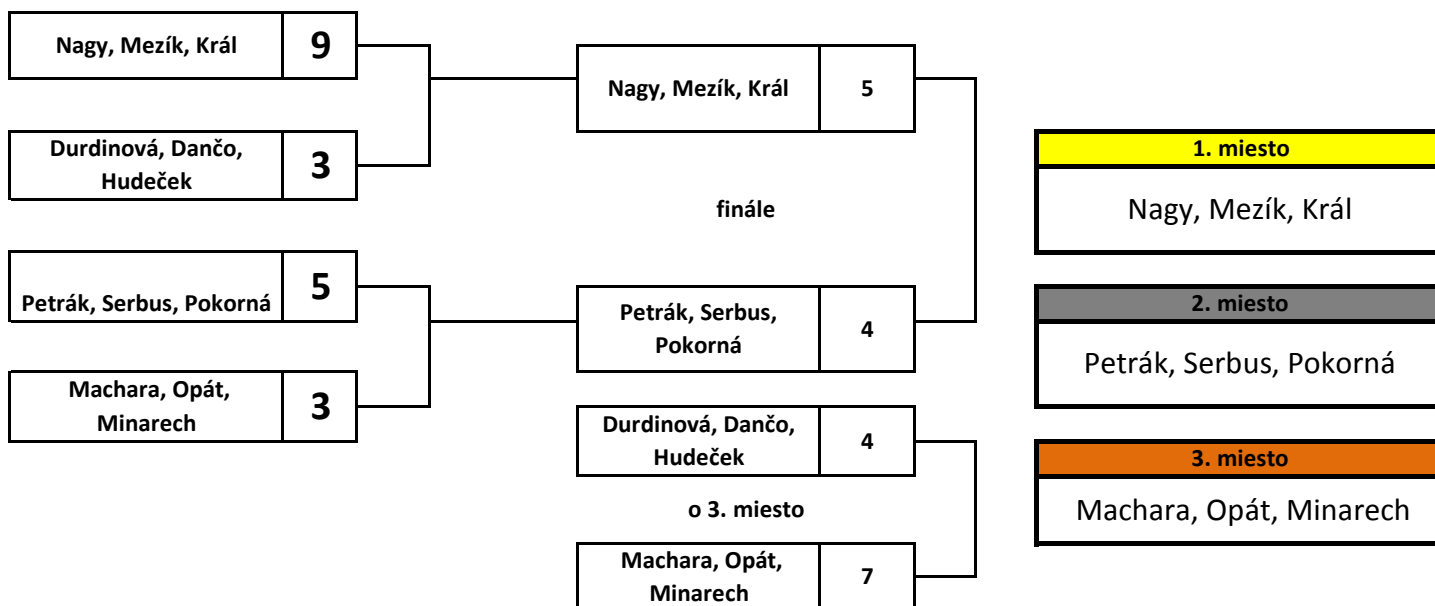

Názov turnaja:	Turnaj belasého motýľa
Dátum:	9.5.2015
Kategória:	Tímy (BC1, BC2)
Miesto konania turnaja:	AircraftSportHause, Ivanská cesta 30, Bratislava
Počet prihlásených tímov:	6
Počet zúčastnených tímov:	6
Organizátor:	OMD v SR, SZTPŠ

A	101 Nagy Mezík Kráľ		103 Machara Opát Minarech		105 Griáč Vavrica Gregor J.		Počet výhier	Počet odohratých zápasov	Skóre		Koeficient K1 (podľa počtu víťazstiev)	Koeficient K2 (podľa skóre)	Koeficient K3 (podľa získaných bodov)	Poradie		
101			12	0	28	0			2	2	40	0	1,00	20,00	20,00	1
103	0	12			13	1			1	2	13	13	0,50	0,00	6,50	2
105	0	28	1	13					0	2	1	41	0,00	-20,00	0,50	3

B	102 Durdinová Dančo Hudeček		104 Osvald Hlinka Sotoniak		106 Petrák Serbus Pokorná		Počet výhier	Počet odohratých zápasov	Skóre		Koeficient K1 (podľa počtu víťazstiev)	Koeficient K2 (podľa skóre)	Koeficient K3 (podľa získaných bodov)	Poradie		
102			12	2	2	14			1	2	14	16	0,50	-1,00	7,00	2
104	2	12			1	8			0	2	3	20	0,00	-8,50	1,50	3
106	12	4	8	1					2	2	20	5	1,00	7,50	10,00	1

semifinále

Hlavný rozhodca: Mgr. Lukáš Herel

Zapisovateľ: Jozef Blažek